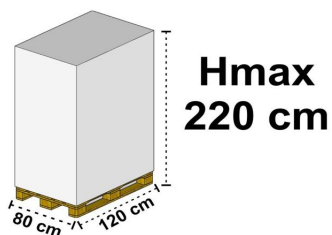

L - Lunghezza (cm): 36,00

W - Larghezza (cm): 36,00

H - Altezza (cm): 26,00

Peso Lordo (Kg): 7,60

Volume (L): 33,69

Cod. Scatola: SC653

Quantità pezzi per confezione: 50   Quantità scatole per pallet: 36

Quantità confezione: 24   Peso Totale¹ (Kg): 273,60

Quantità pezzi per scatola: 1200